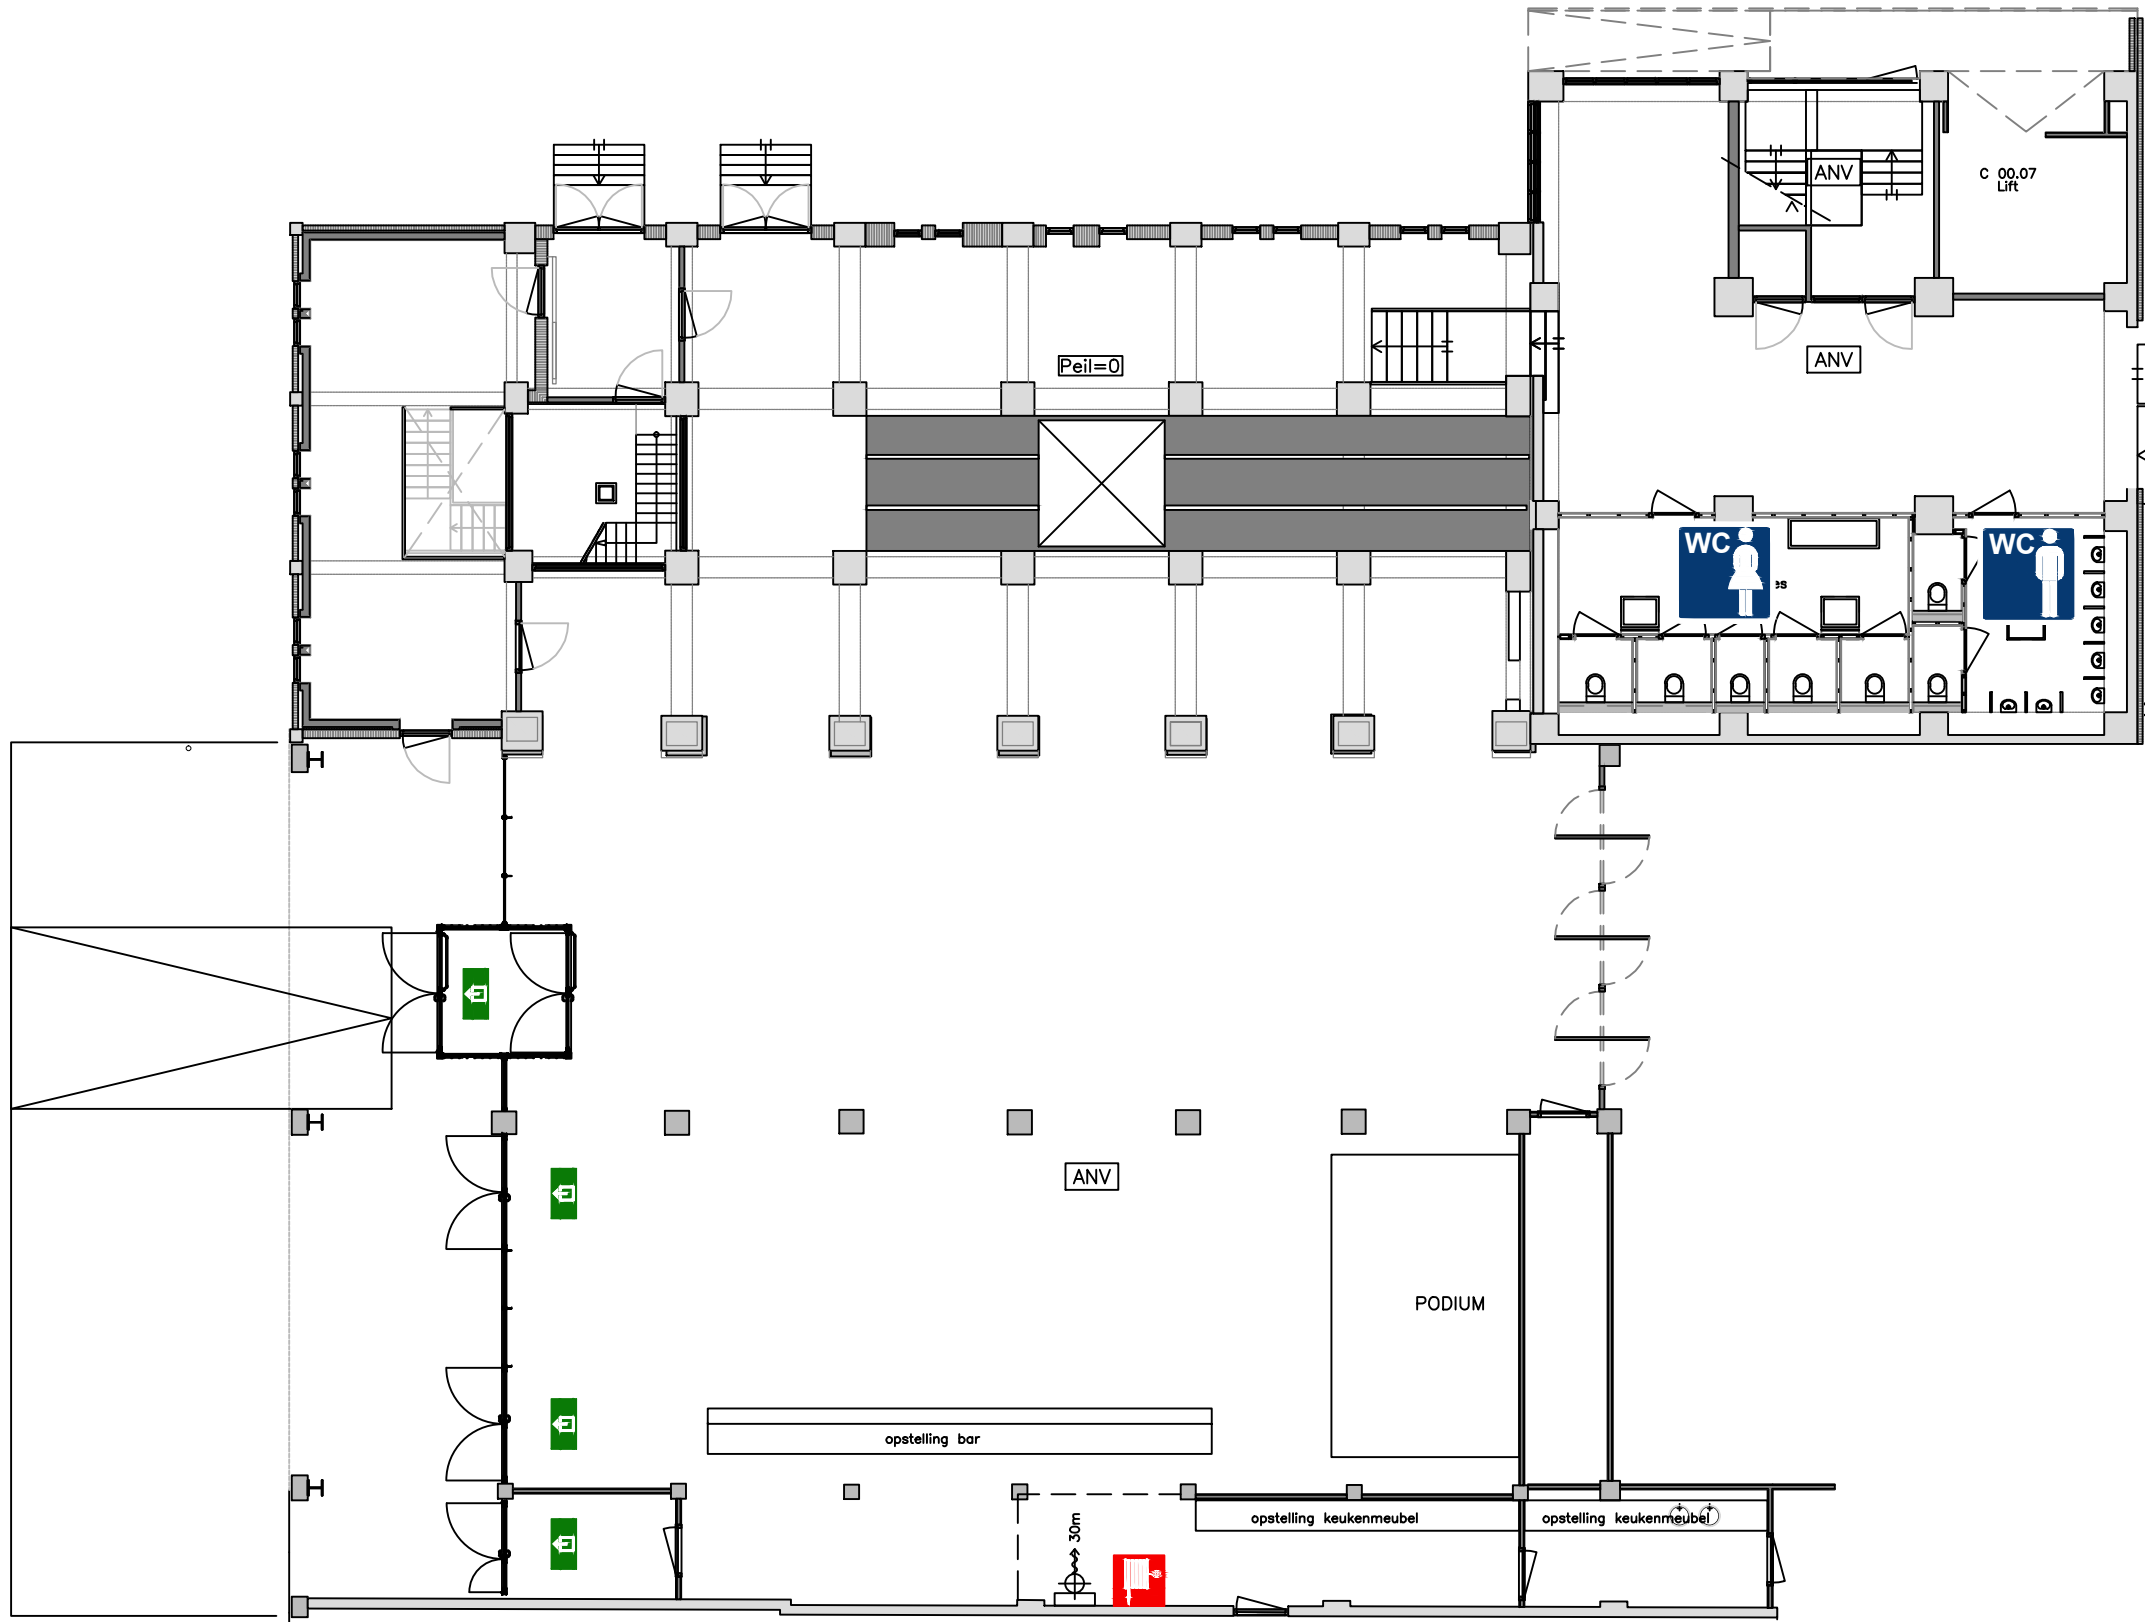

LEGENDA

-  Uitgang
-  Nooduitgang
-  Herentoilet
-  Damestoilet
-  Mindervalidentoilet
-  Brandhaspel

Onderwerp:
Café de Afzakerij

Locatie: CHV terrein, Veghel
 Opdrachtgever: Roem Advies in beleving
 Revisie: 26/11/2013

Schaal: 1:150
 Formaat: A3