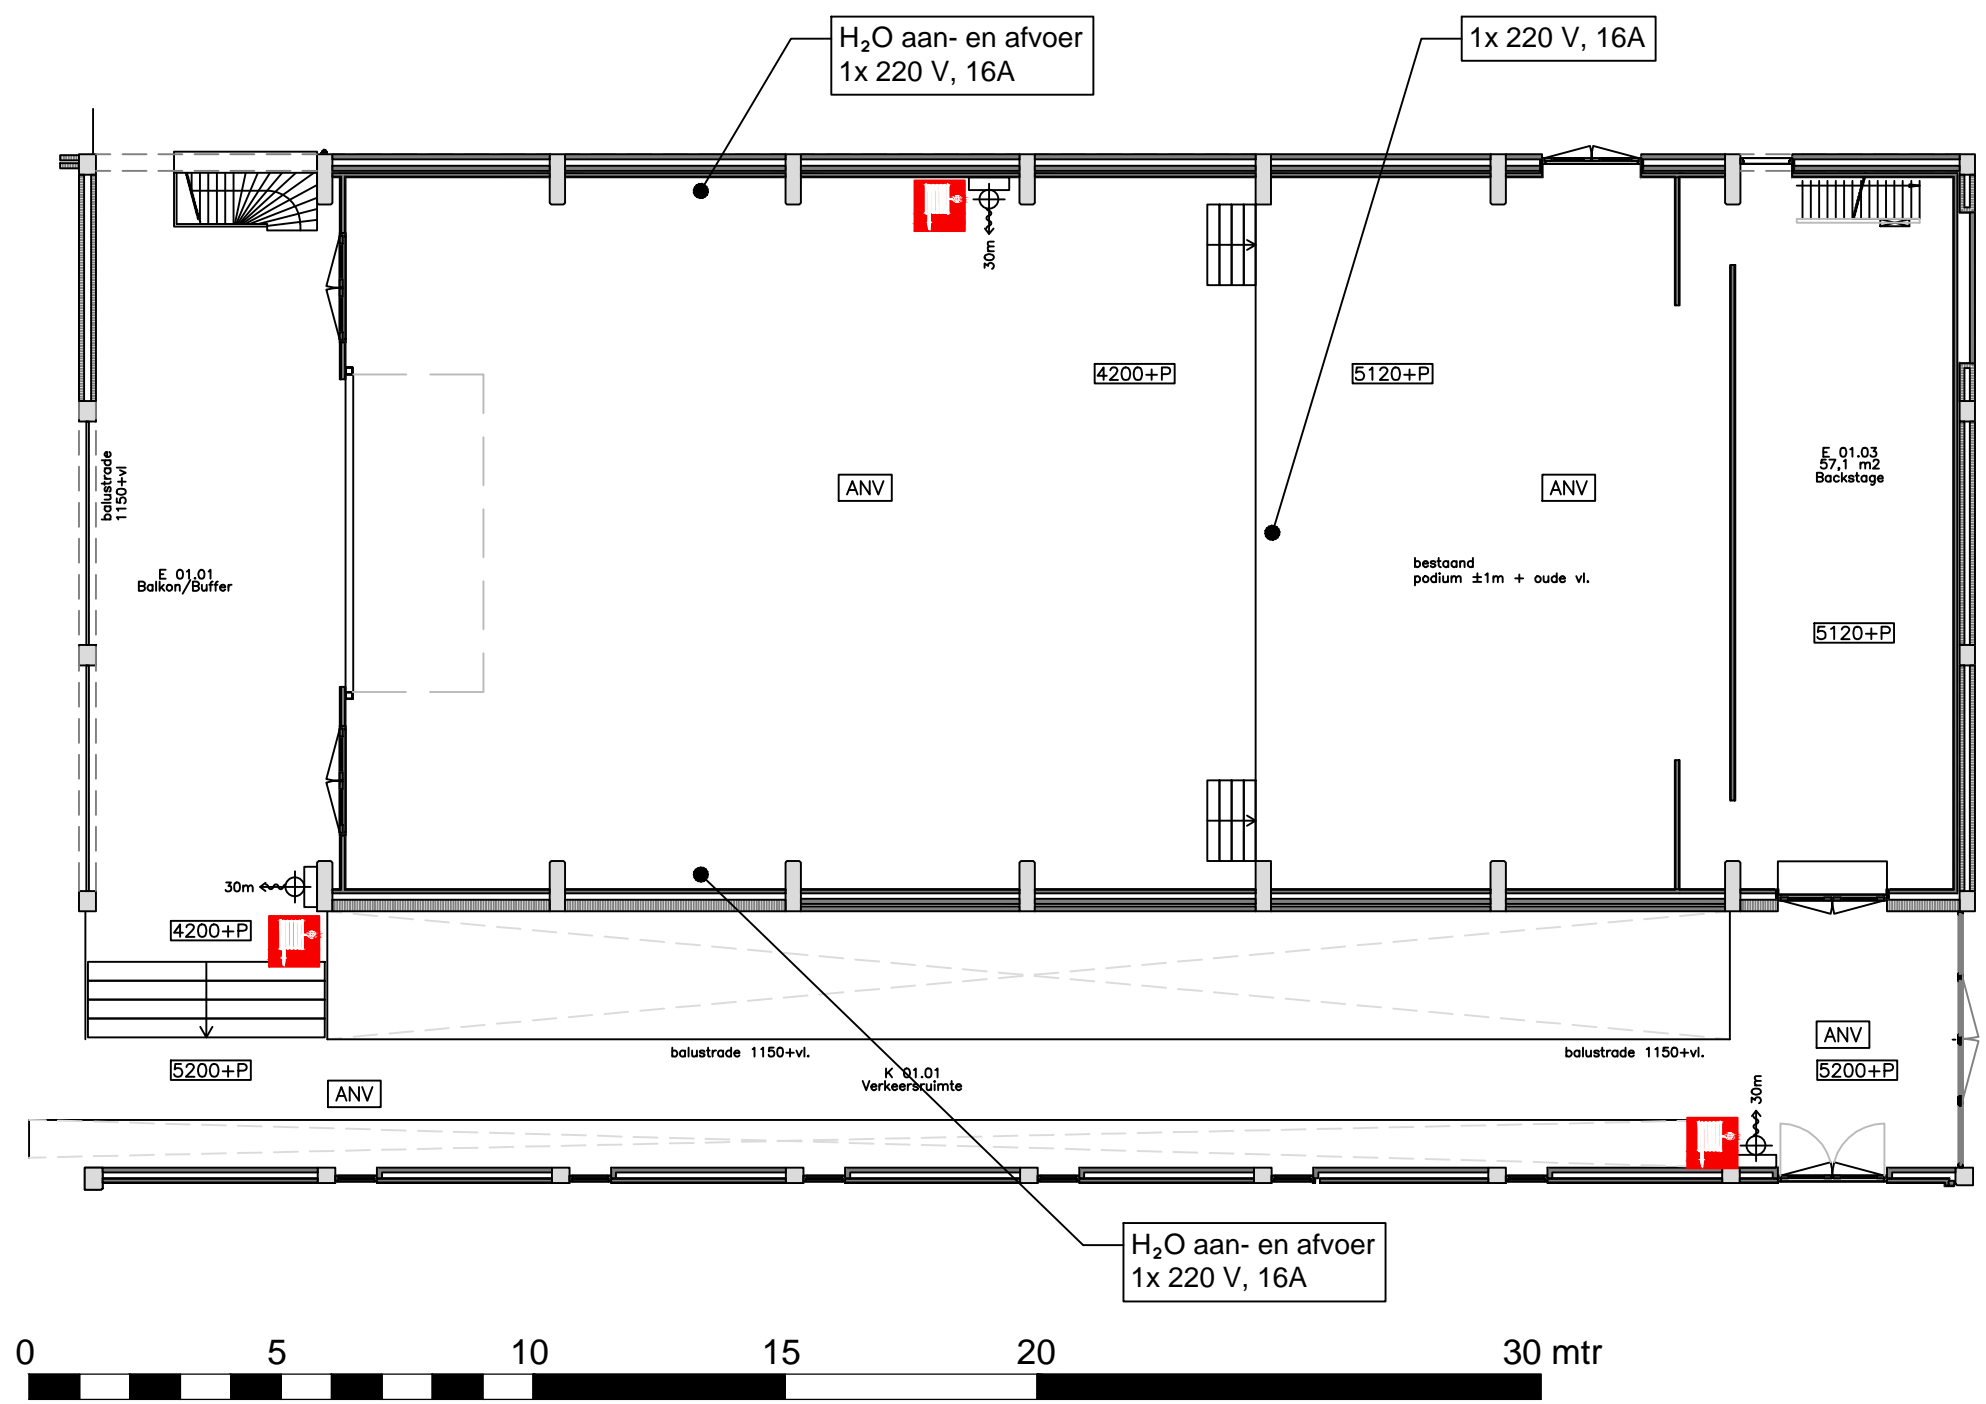

LEGENDA

-  Uitgang
-  Nooduitgang
-  Herentoilet
-  Damestoilet
-  Mindervalidentoilet
-  Brandhaspel

Onderwerp:
Walsmalerij II

Locatie CHV terrein, Veghel
Opdrachtgever
Revisie 14/01/2014

Schaal 1:150
Formaat A3