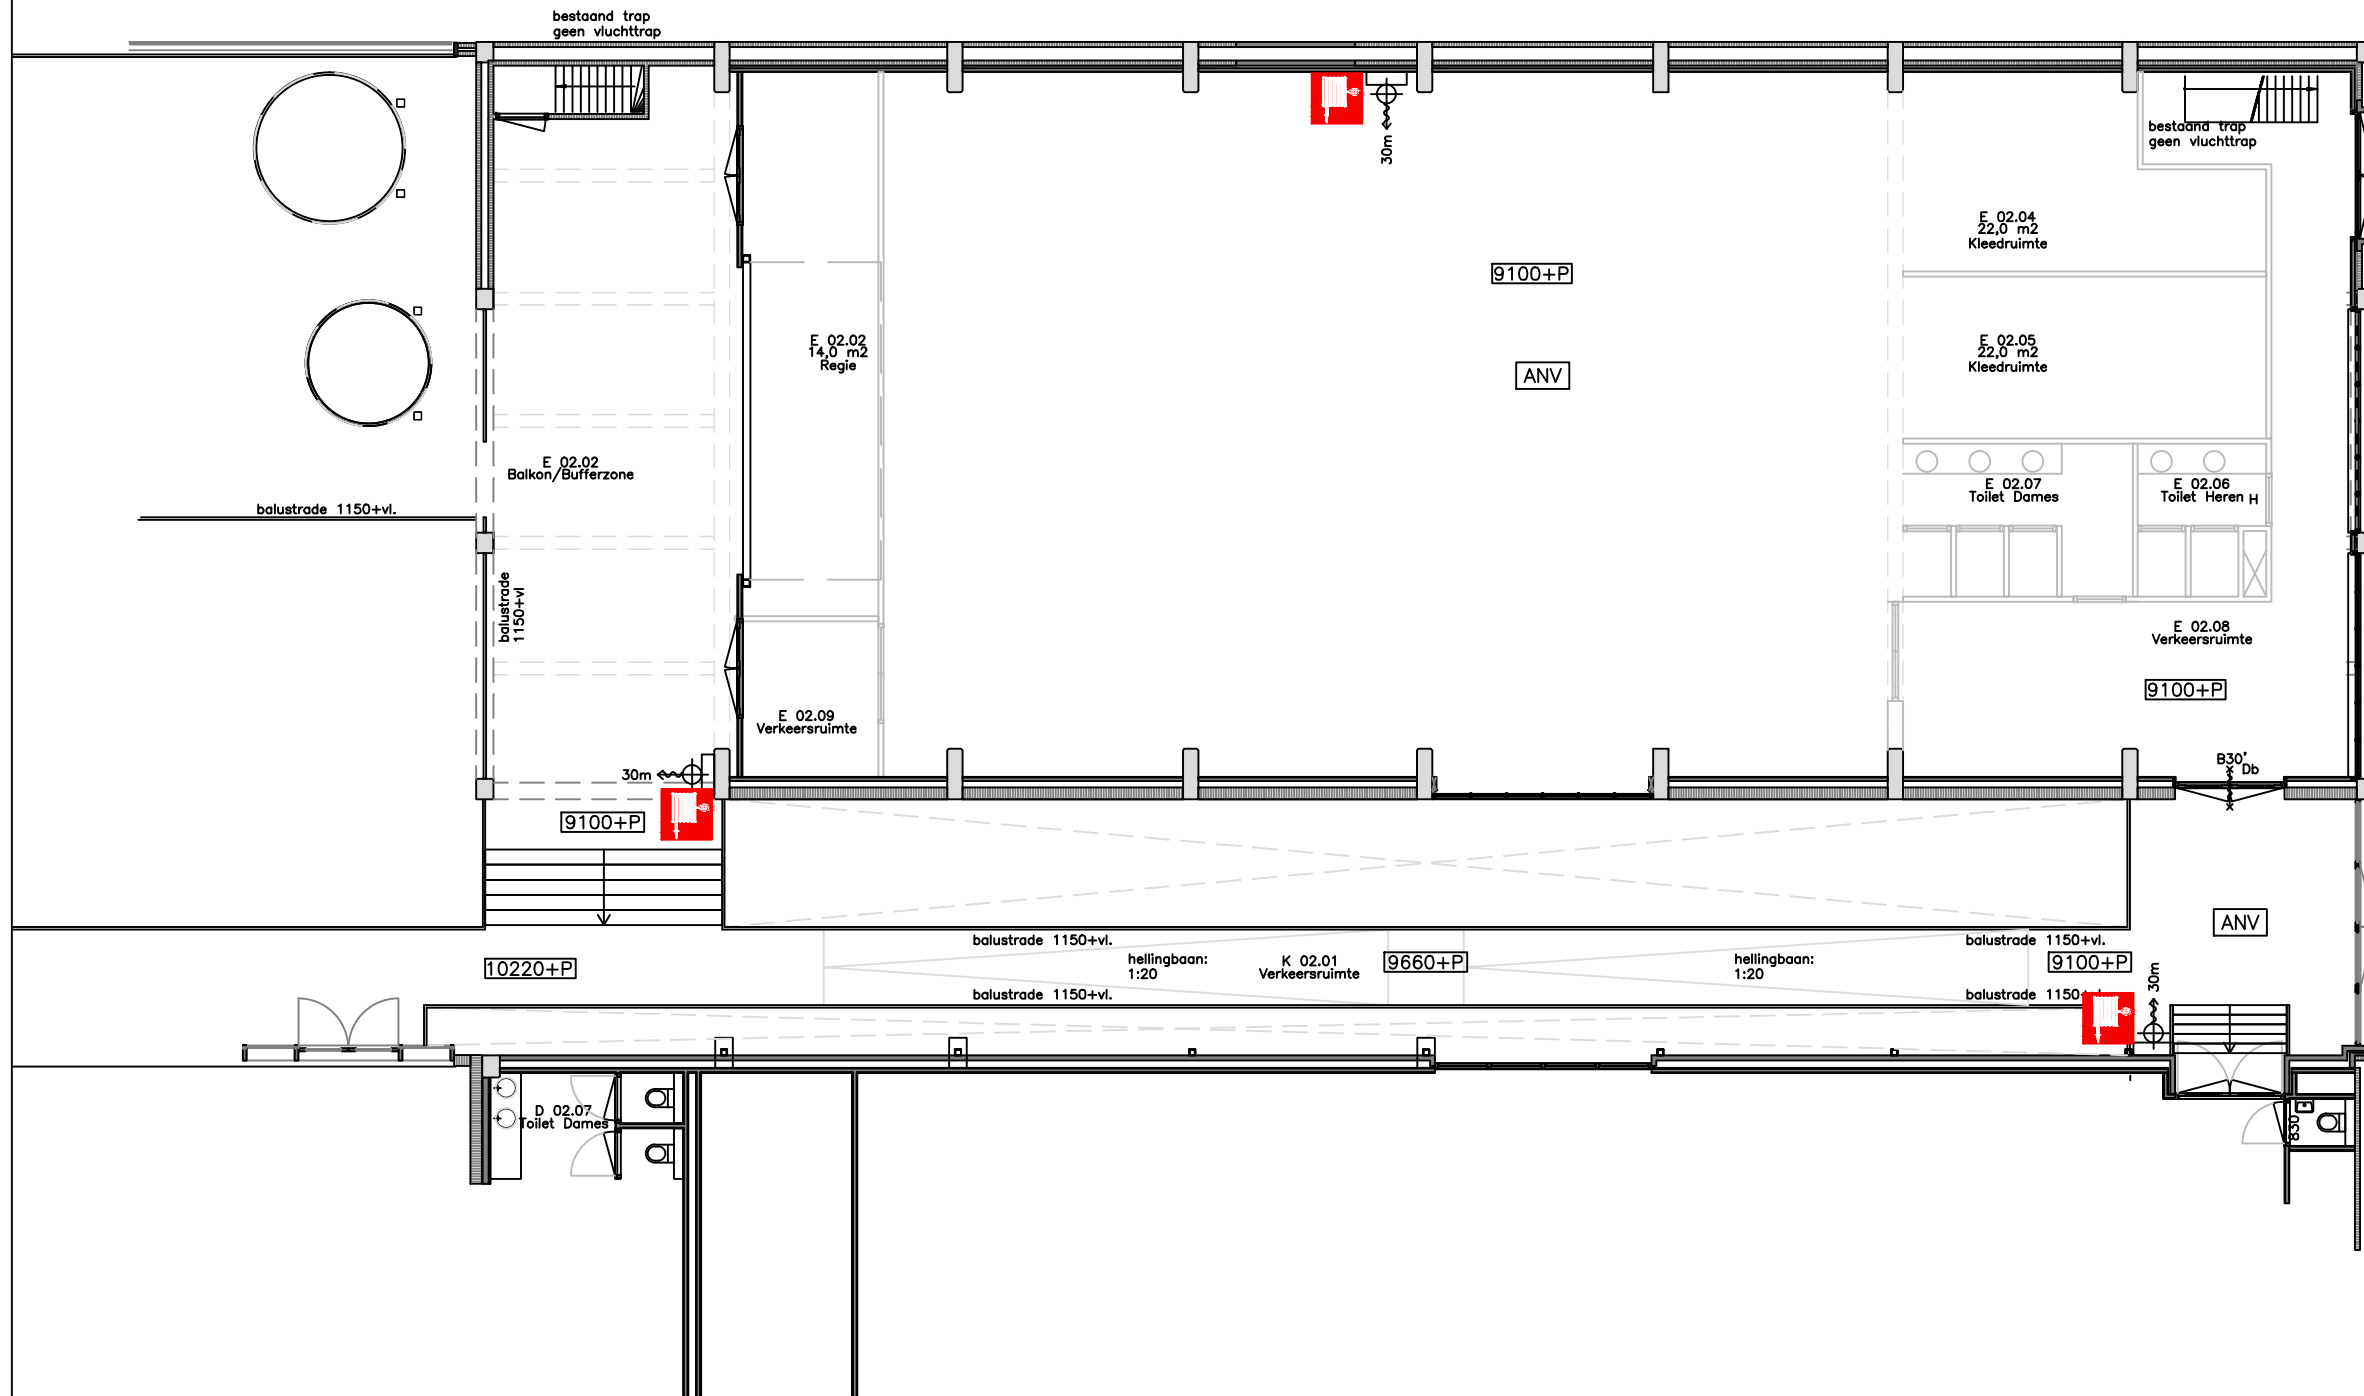

LEGENDA

-  Uitgang
-  Nooduitgang
-  Herentoilet
-  Damestoilet
-  Mindervalidentoilet
-  Brandhaspel

Onderwerp:
Walsmalerij III

Locatie CHV terrein, Veghel
Opdrachtgever
Revisie 14/01/2014

Schaal 1:150
Formaat A3